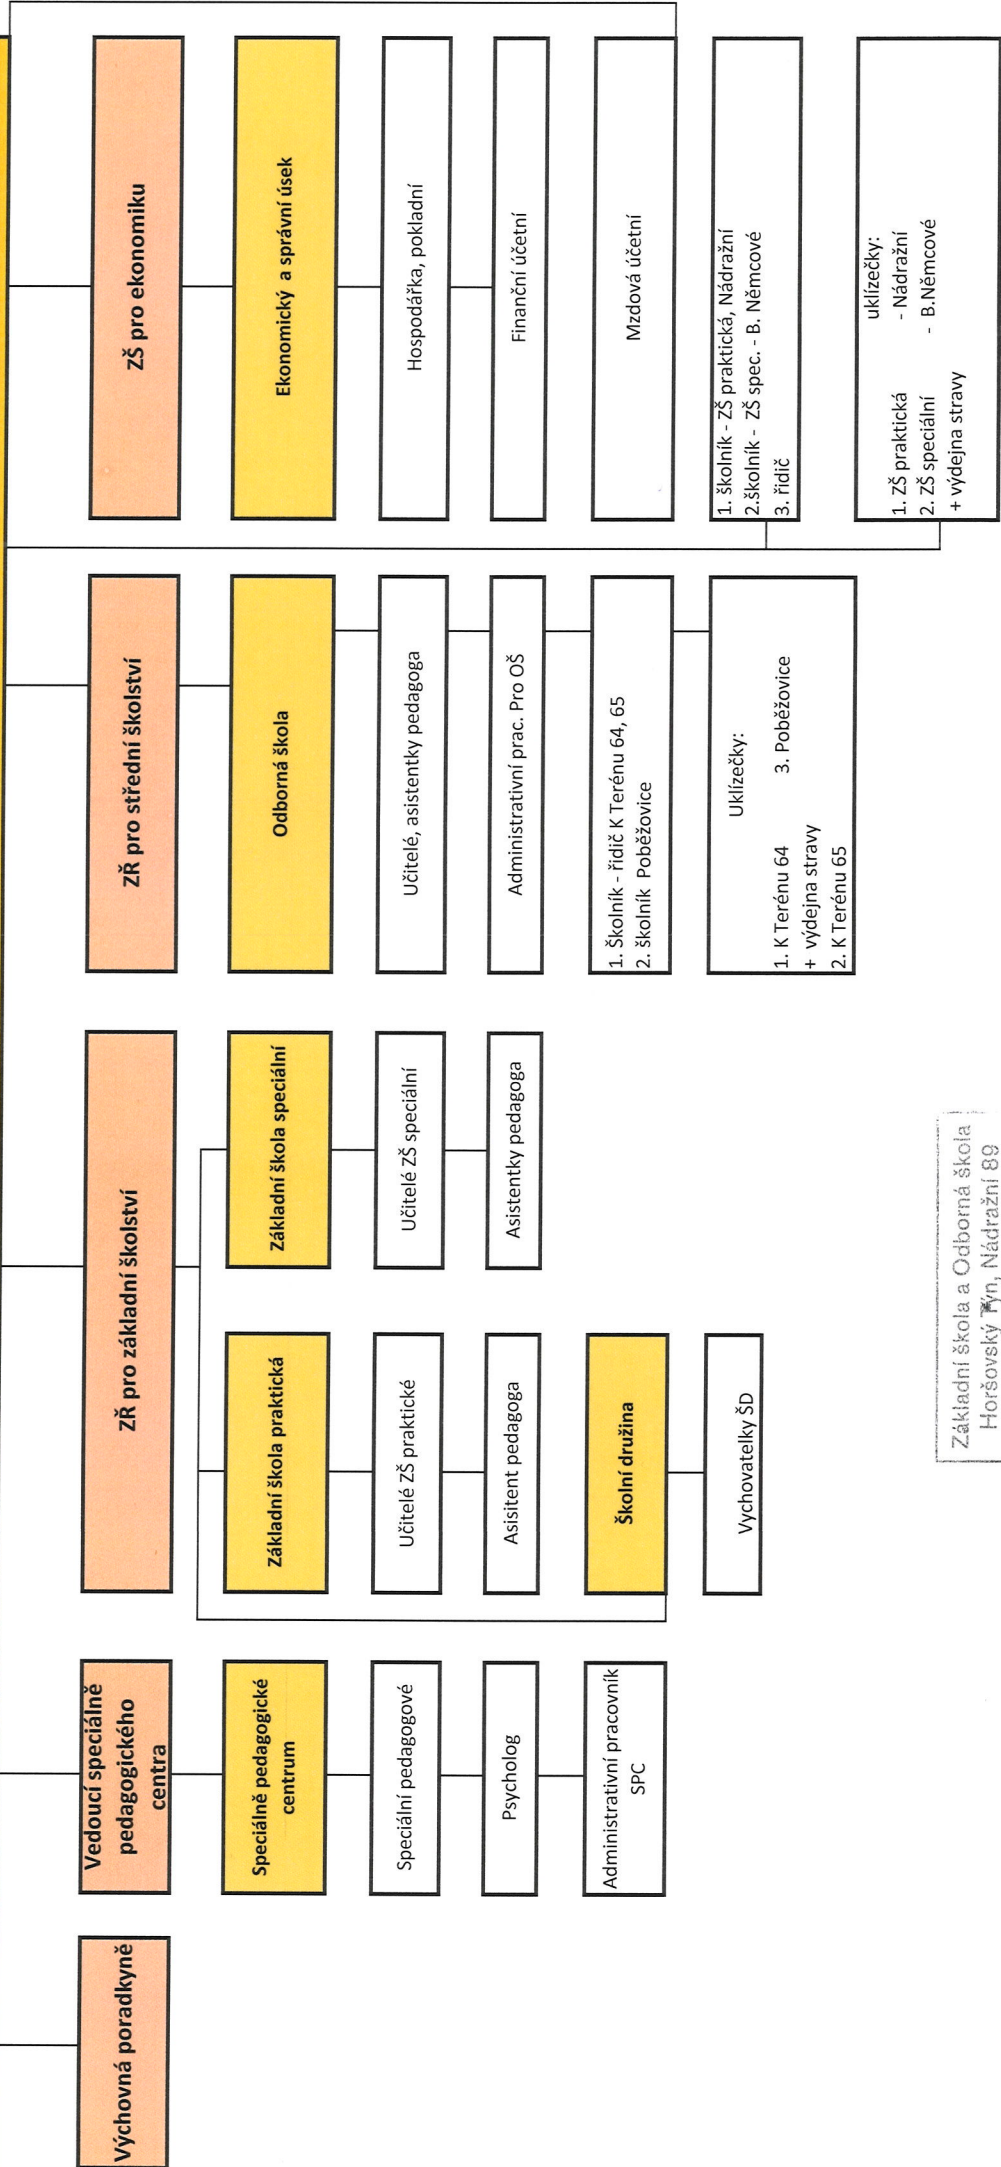

Ředitelka Základní školy a Odborné školy

Základní škola a Odborná škola
Horšovský Týn, Nádražní 89
346 01 HORŠOVSKÝ TÝN

J. Mazancová